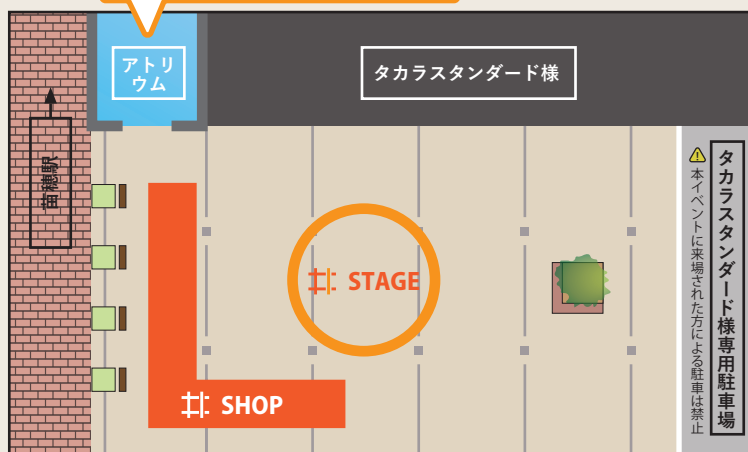

STAGE 見る・体験する

申し込み不要。無料で観覧・参加することが出来ます。

11:30-/14:00-/15:00-(各30分程度)

なわとび教室・ パフォーマンス

日高龍太郎
日本ジャンプロープ連合北海道支部
札幌、江別、北広島、恵庭、苫小
牧にてスクールを開講する講師に
よる特別レッスン

My
なわとびの
持参OK
貸し出しも
あります

11:00-

こどものasobi (輪投げゲームほか)

naeboでasobo
with 住民ボランティア

輪投げゲームなど、お子様と一緒
に楽しめるキッズスペースをご用
意します。

簡単な
ゲーム、
おもちゃを
用意

SITE

雨天時 アトリウム内で内容
を変更して行います

注意事項

- 1 広場東側のタカラスタンド様専用駐車場はご利用頂けません。お越しの際には、公共交通機関の利用、又は周辺のコインパーキングへの駐車をお願いします。
- 2 当イベントで購入した食べ物・飲み物に関しましては、マンション・マンション付帯施設・常設店舗・駅構内の中へのお持ち込み・飲食はご遠慮ください。
- 3 雨天時は屋外での開催はキッチンカーに限ったものとして、その他はプレミストタワーズ札幌苗穂アクアゲートアトリウム内で物販の一部に限ってを行う予定です。食べ物・飲み物に関しましては、アトリウム内での飲食をご遠慮ください。

naeboでasobo TEL:011-241-6045(カネキ小飼商店内)
平日・土曜・当日 10:00~18:00

<撮影について>

当日の様子は、主催者、主催関係者、連携団体などにより撮影をさせていただく可能性がございます。撮影した内容は、上記各団体の広報・宣伝活動、レポート等で利用させていただきますので、ご了承ください。

<新型コロナウイルス感染症対策について>

37.5度以上の発熱や体調不良のある場合、参加をお控えいただくようご協力をお願いいたします。