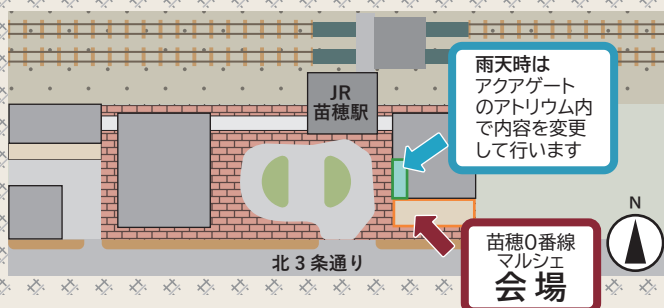

令和6年

10月5日 [土曜]

11:00-16:00

会場：苗穂ヒラクス 広場

プレミストタワーズ札幌苗穂アクアゲート前
※雨天時はプレミストタワーズ札幌苗穂アクアゲートアトリウム内
札幌市中央区北3条東13丁目 苗穂駅南側

「苗穂0番線」とは?

苗穂駅には1番線と2番線の2つのホームしかありませんが、駅の南に位置する苗穂ヒラクスの広場を『0番線』に見立てて、地域の人々が憩う居場所として活用するプロジェクトです。